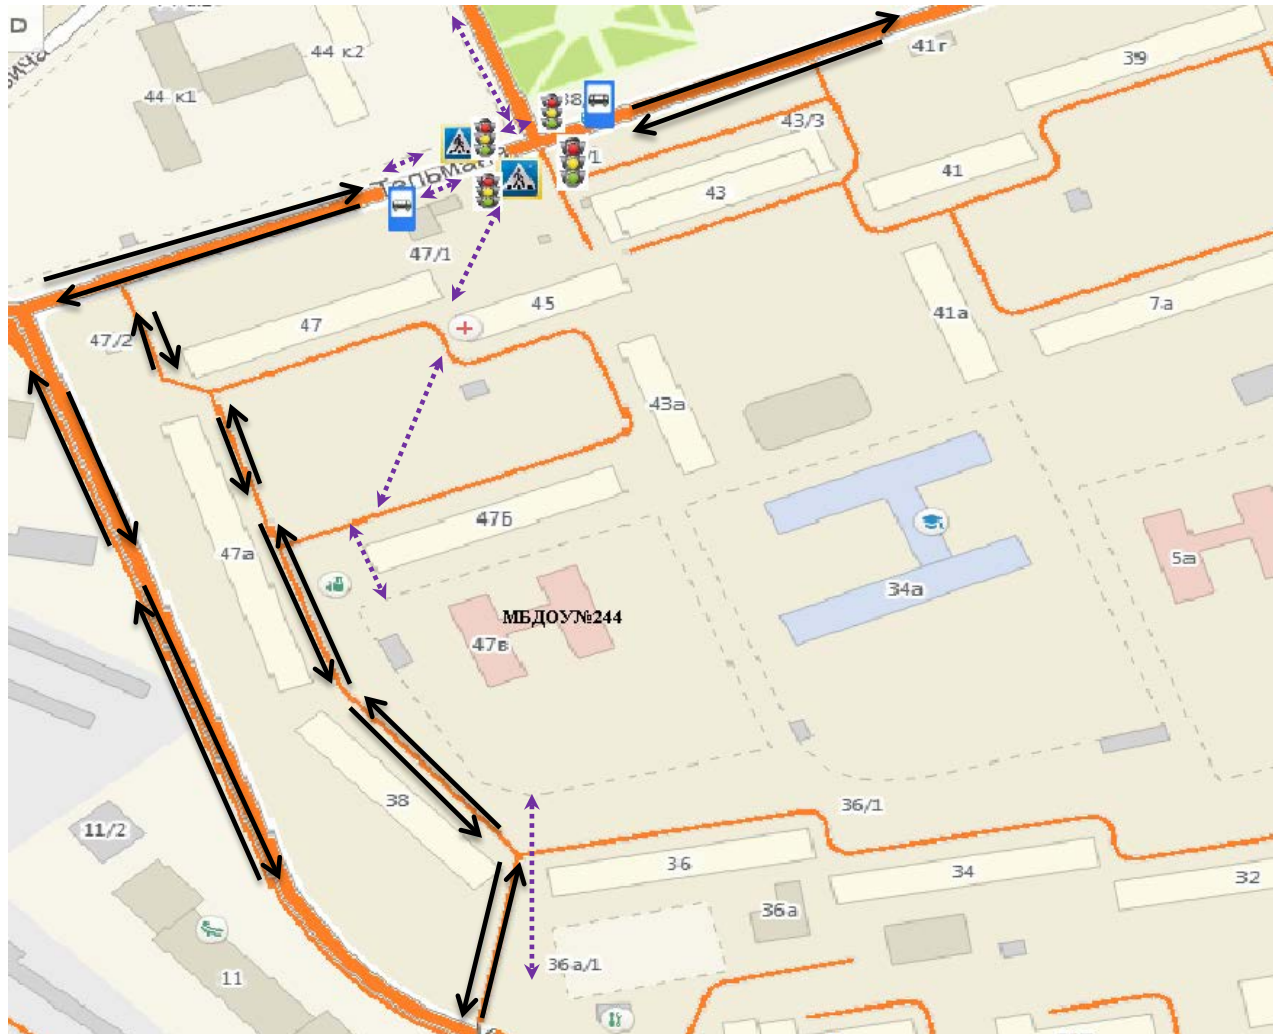

I. План-схема МБДОУ №244.
План-схема района расположения МБДОУ №244, пути движения транспортных средств и детей (воспитанников)

знак «Пешеходный переход»

светофор

движение транспортных средств

движение детей в (из) МБДОУ

жилая зона

проезжая часть